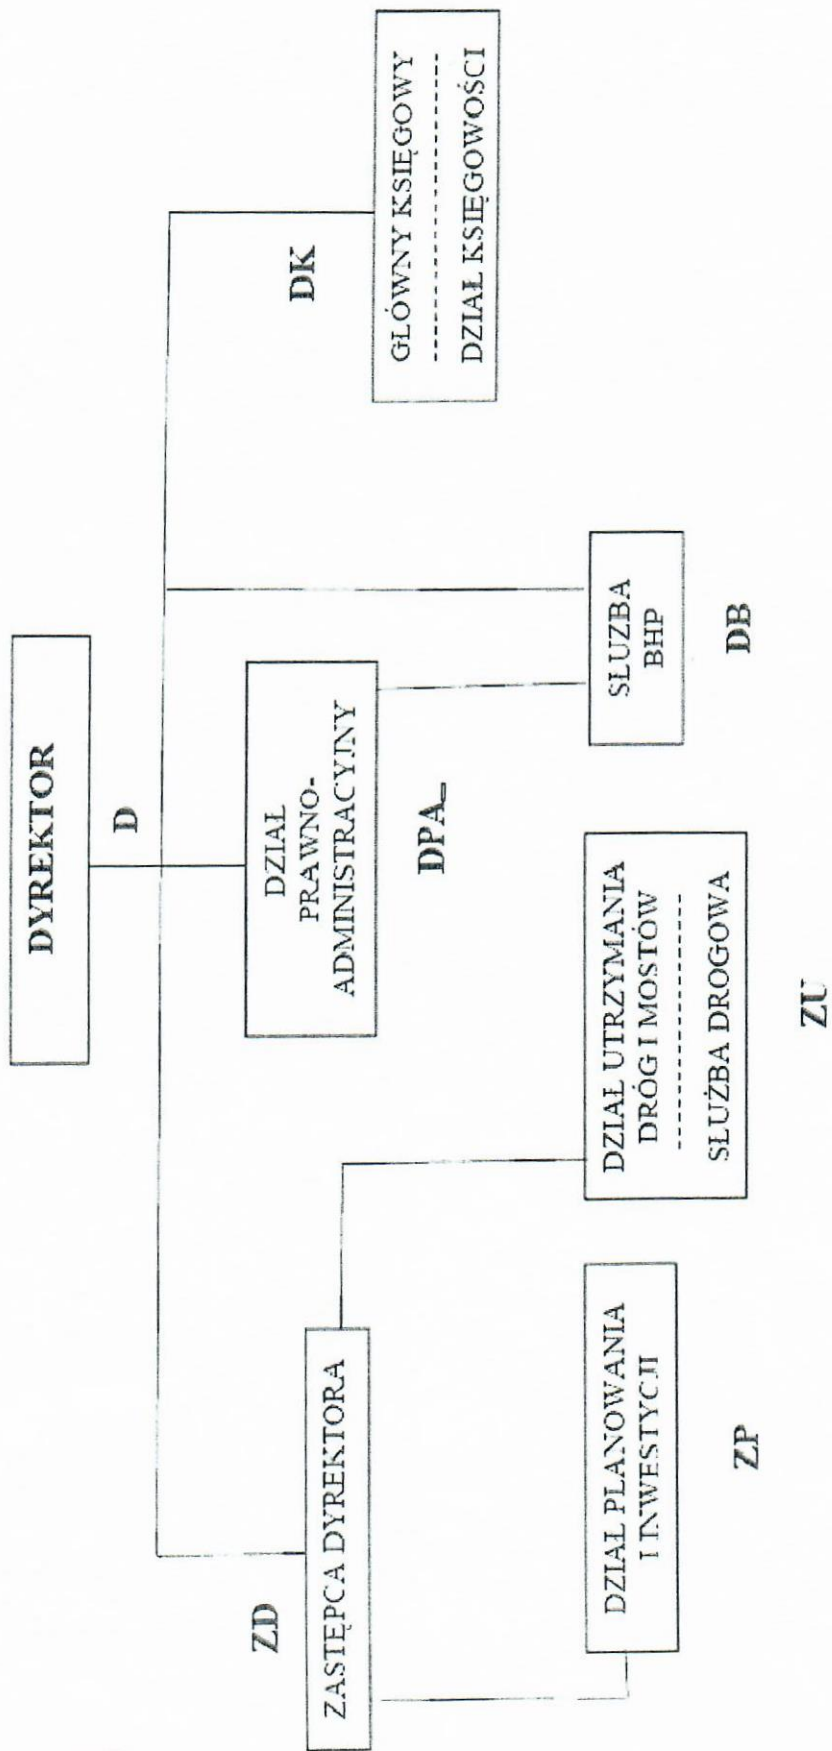

Schemat organizacyjny Powiatowego Zarządu Dróg w Wodzisławiu Śląskim z siedzibą w Syryni

STAROSTWO POWIATOWE
w Wodzisławiu Śl.
ul. Bogumińska 2
44-300 Wodzisław Śl.

z up. STAROSTY
mgr Jolanta Awieciń
Naczelnik Wydziału
Administracyjnego