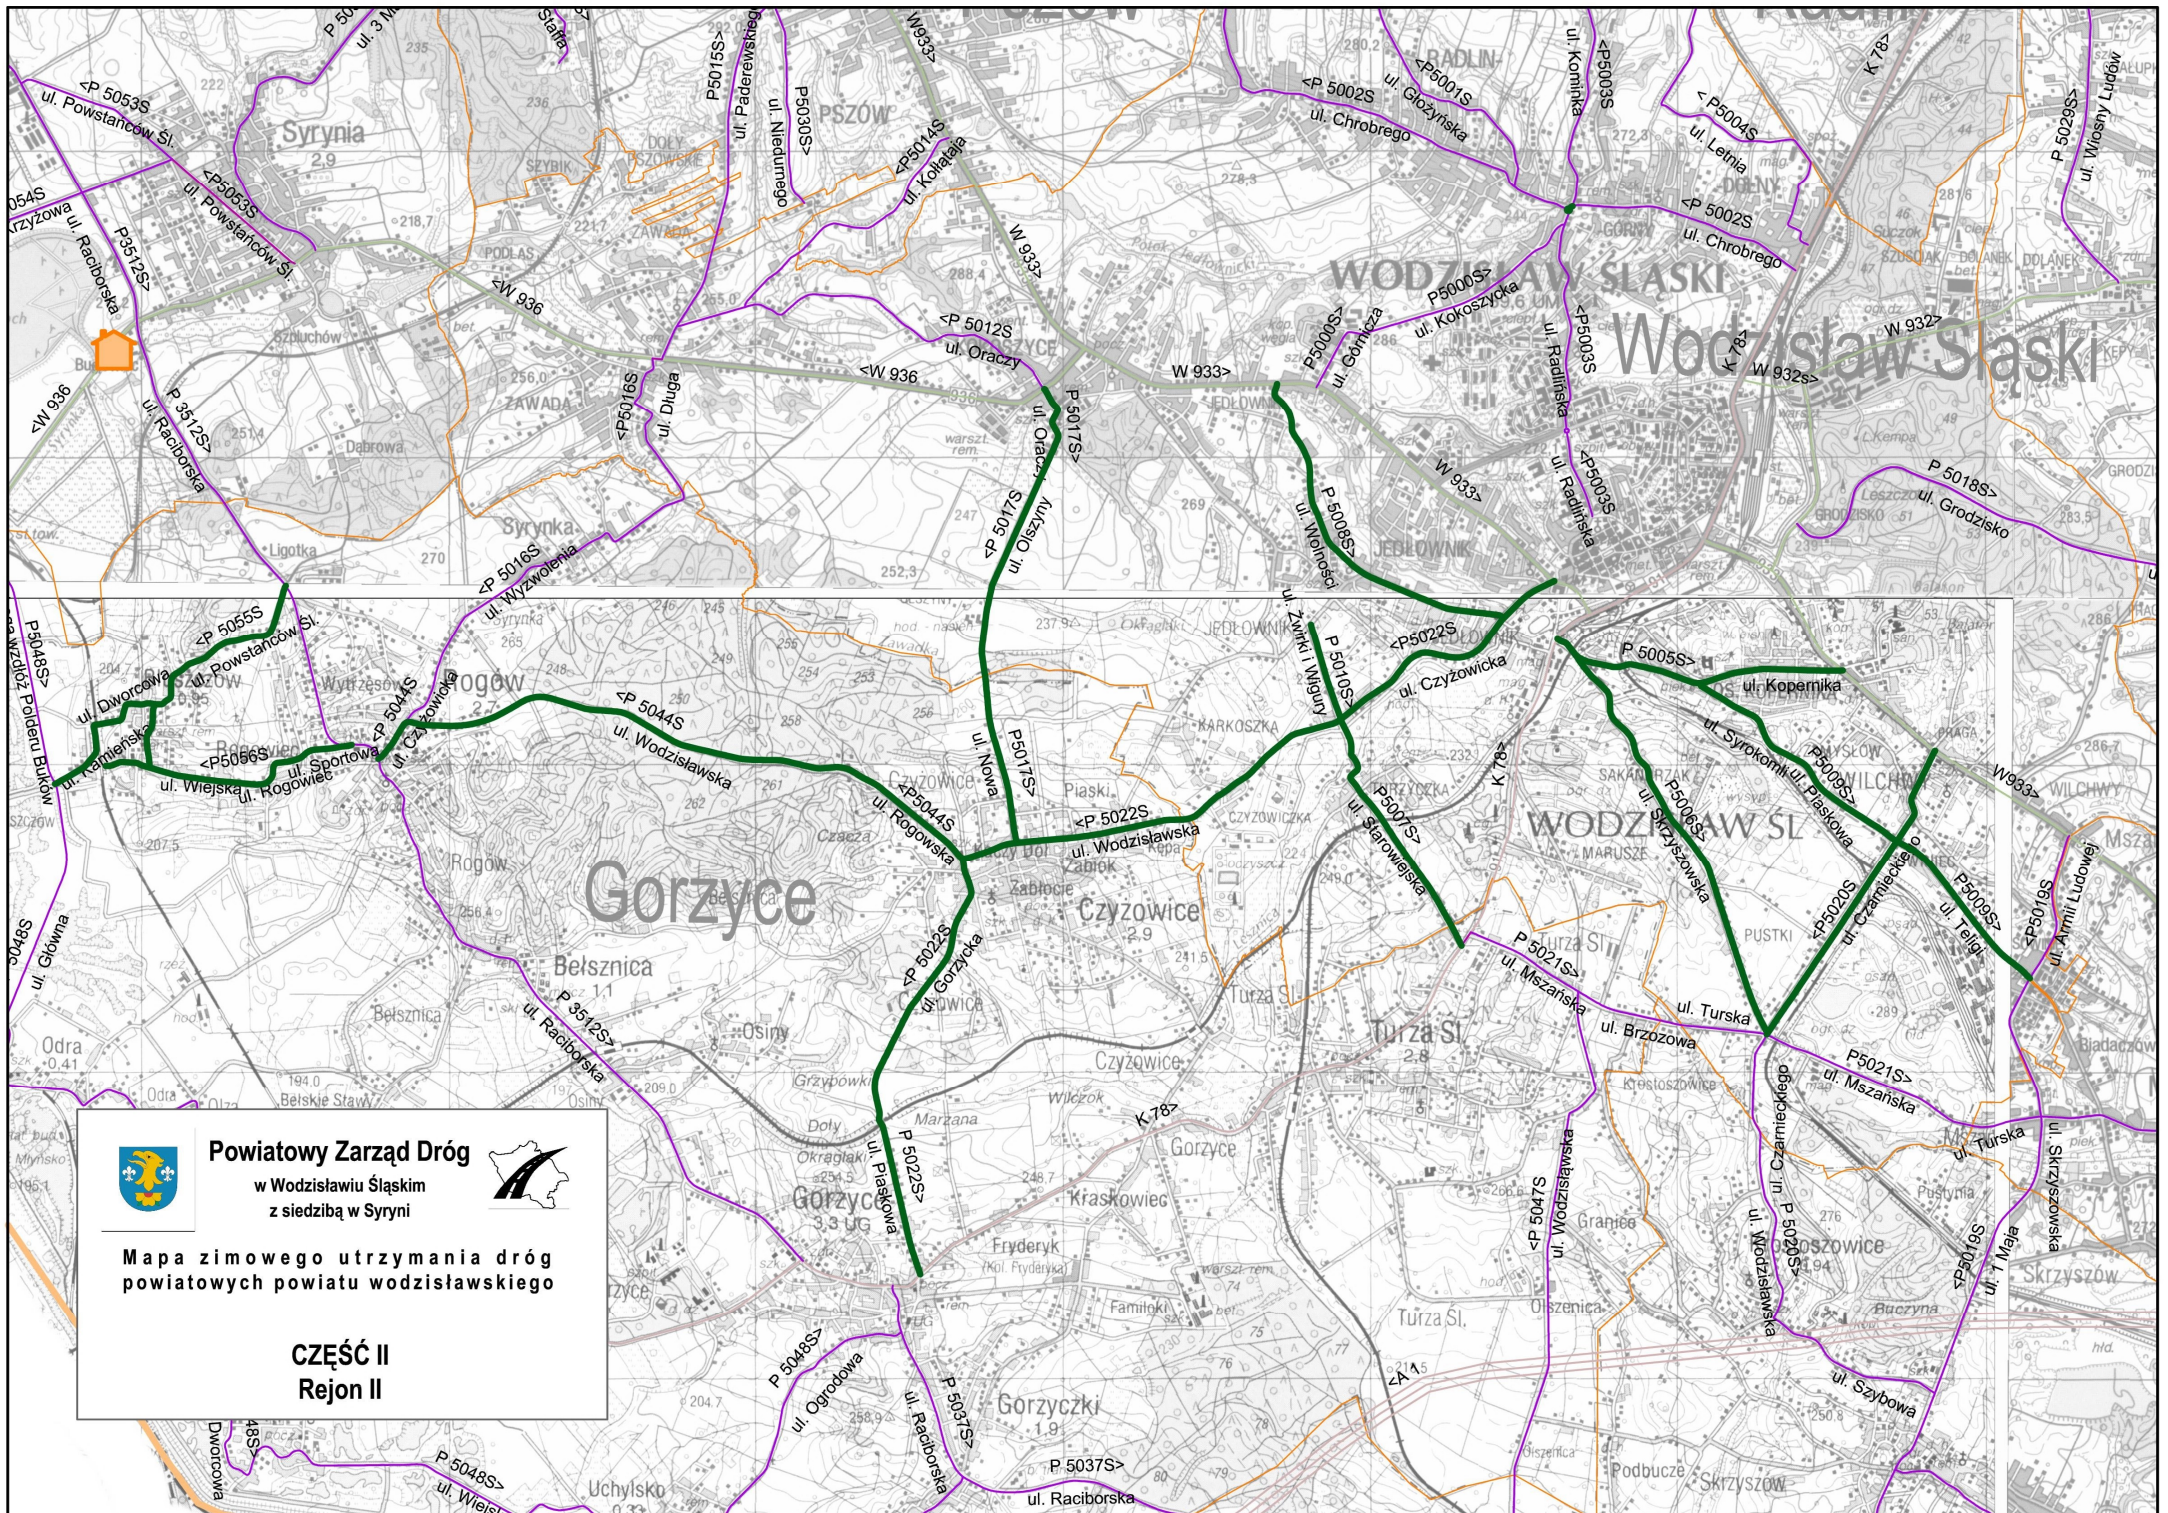

**Powiatowy Zarząd Dróg**  
w Wodzisławiu Śląskim  
z siedzibą w Syryni

**Mapa zimowego utrzymania dróg  
powiatowych powiatu wodzisławskiego**

**CZĘŚĆ I**  
**Rejon I**

**Powiatowy Zarząd Dróg**

w Wodzisławiu Śląskim  
z siedzibą w Syryni

Mapa zimowego utrzymania dróg  
powiatowych powiatu wodzisławskiego

**CZĘŚĆ II**  
**Rejon II**

### Powiatowy Zarząd Dróg

w Wodzisławiu Śląskim  
z siedzibą w Syryni

Mapa zimowego utrzymania dróg  
powiatowych powiatu wodzisławskiego

**CZĘŚĆ III**  
**Rejon III**

**Powiatowy Zarząd Dróg**  
w Wodzisławiu Śląskim  
z siedzibą w Syryni