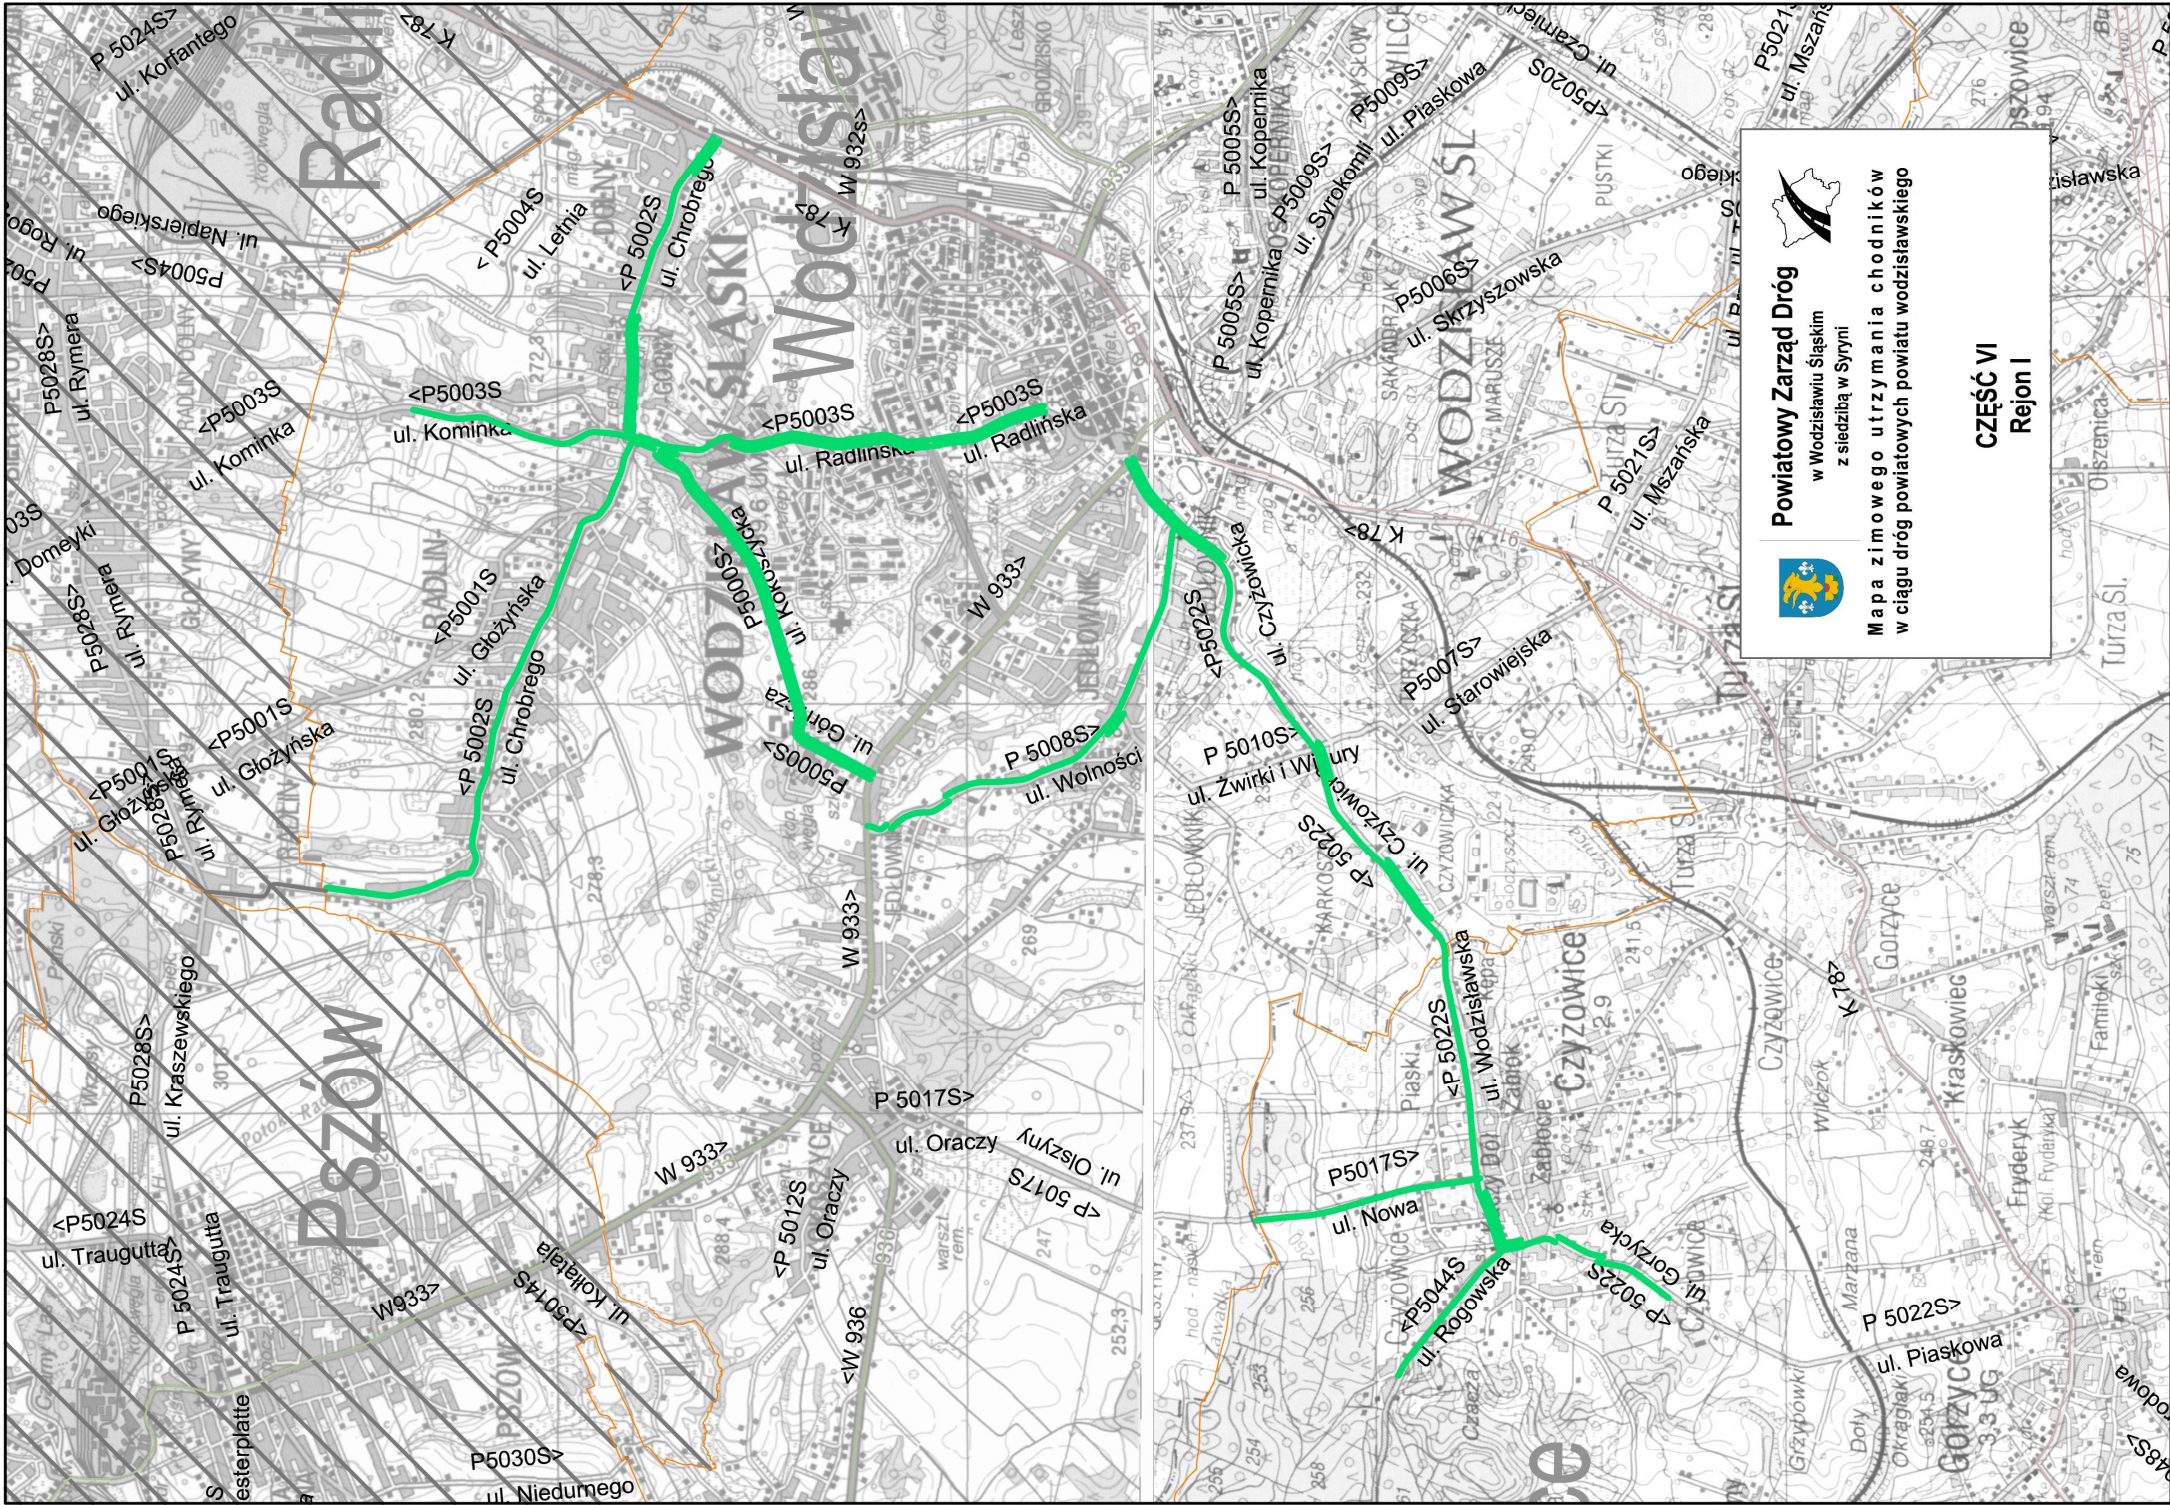

**Powiatowy Zarząd Dróg**  
w Wodzisławiu Śląskim  
z siedzibą w Syryni

**Mapa zimowego utrzymania dróg  
powiatowych powiatu wodzisławskiego**

**CZĘŚĆ I**  
**Rejon I**

**Powiatowy Zarząd Dróg**

w Wodzisławiu Śląskim  
z siedzibą w Syryni

Mapa zimowego utrzymania dróg  
powiatowych powiatu wodzisławskiego

**CZĘŚĆ II**  
**Rejon II**

### Powiatowy Zarząd Dróg

w Wodzisławiu Śląskim  
z siedzibą w Syryni

Mapa zimowego utrzymania dróg  
powiatowych powiatu wodzisławskiego

**CZĘŚĆ III**  
**Rejon III**

**Powiatowy Zarząd Dróg**  
w Wodzisławiu Śląskim  
z siedzibą w Syryni

**Mapa zimowego utrzymania dróg**  
powiatowych powiatu wodzisławskiego

**CZĘŚĆ IV**  
**Rejon IV**

**Powiatowy Zarząd Dróg**  
w Wodzisławiu Śląskim  
z siedzibą w Syryni

Mapa zimowego utrzymania chodników  
w ciągu dróg powiatowych powiatu wodzisławskiego