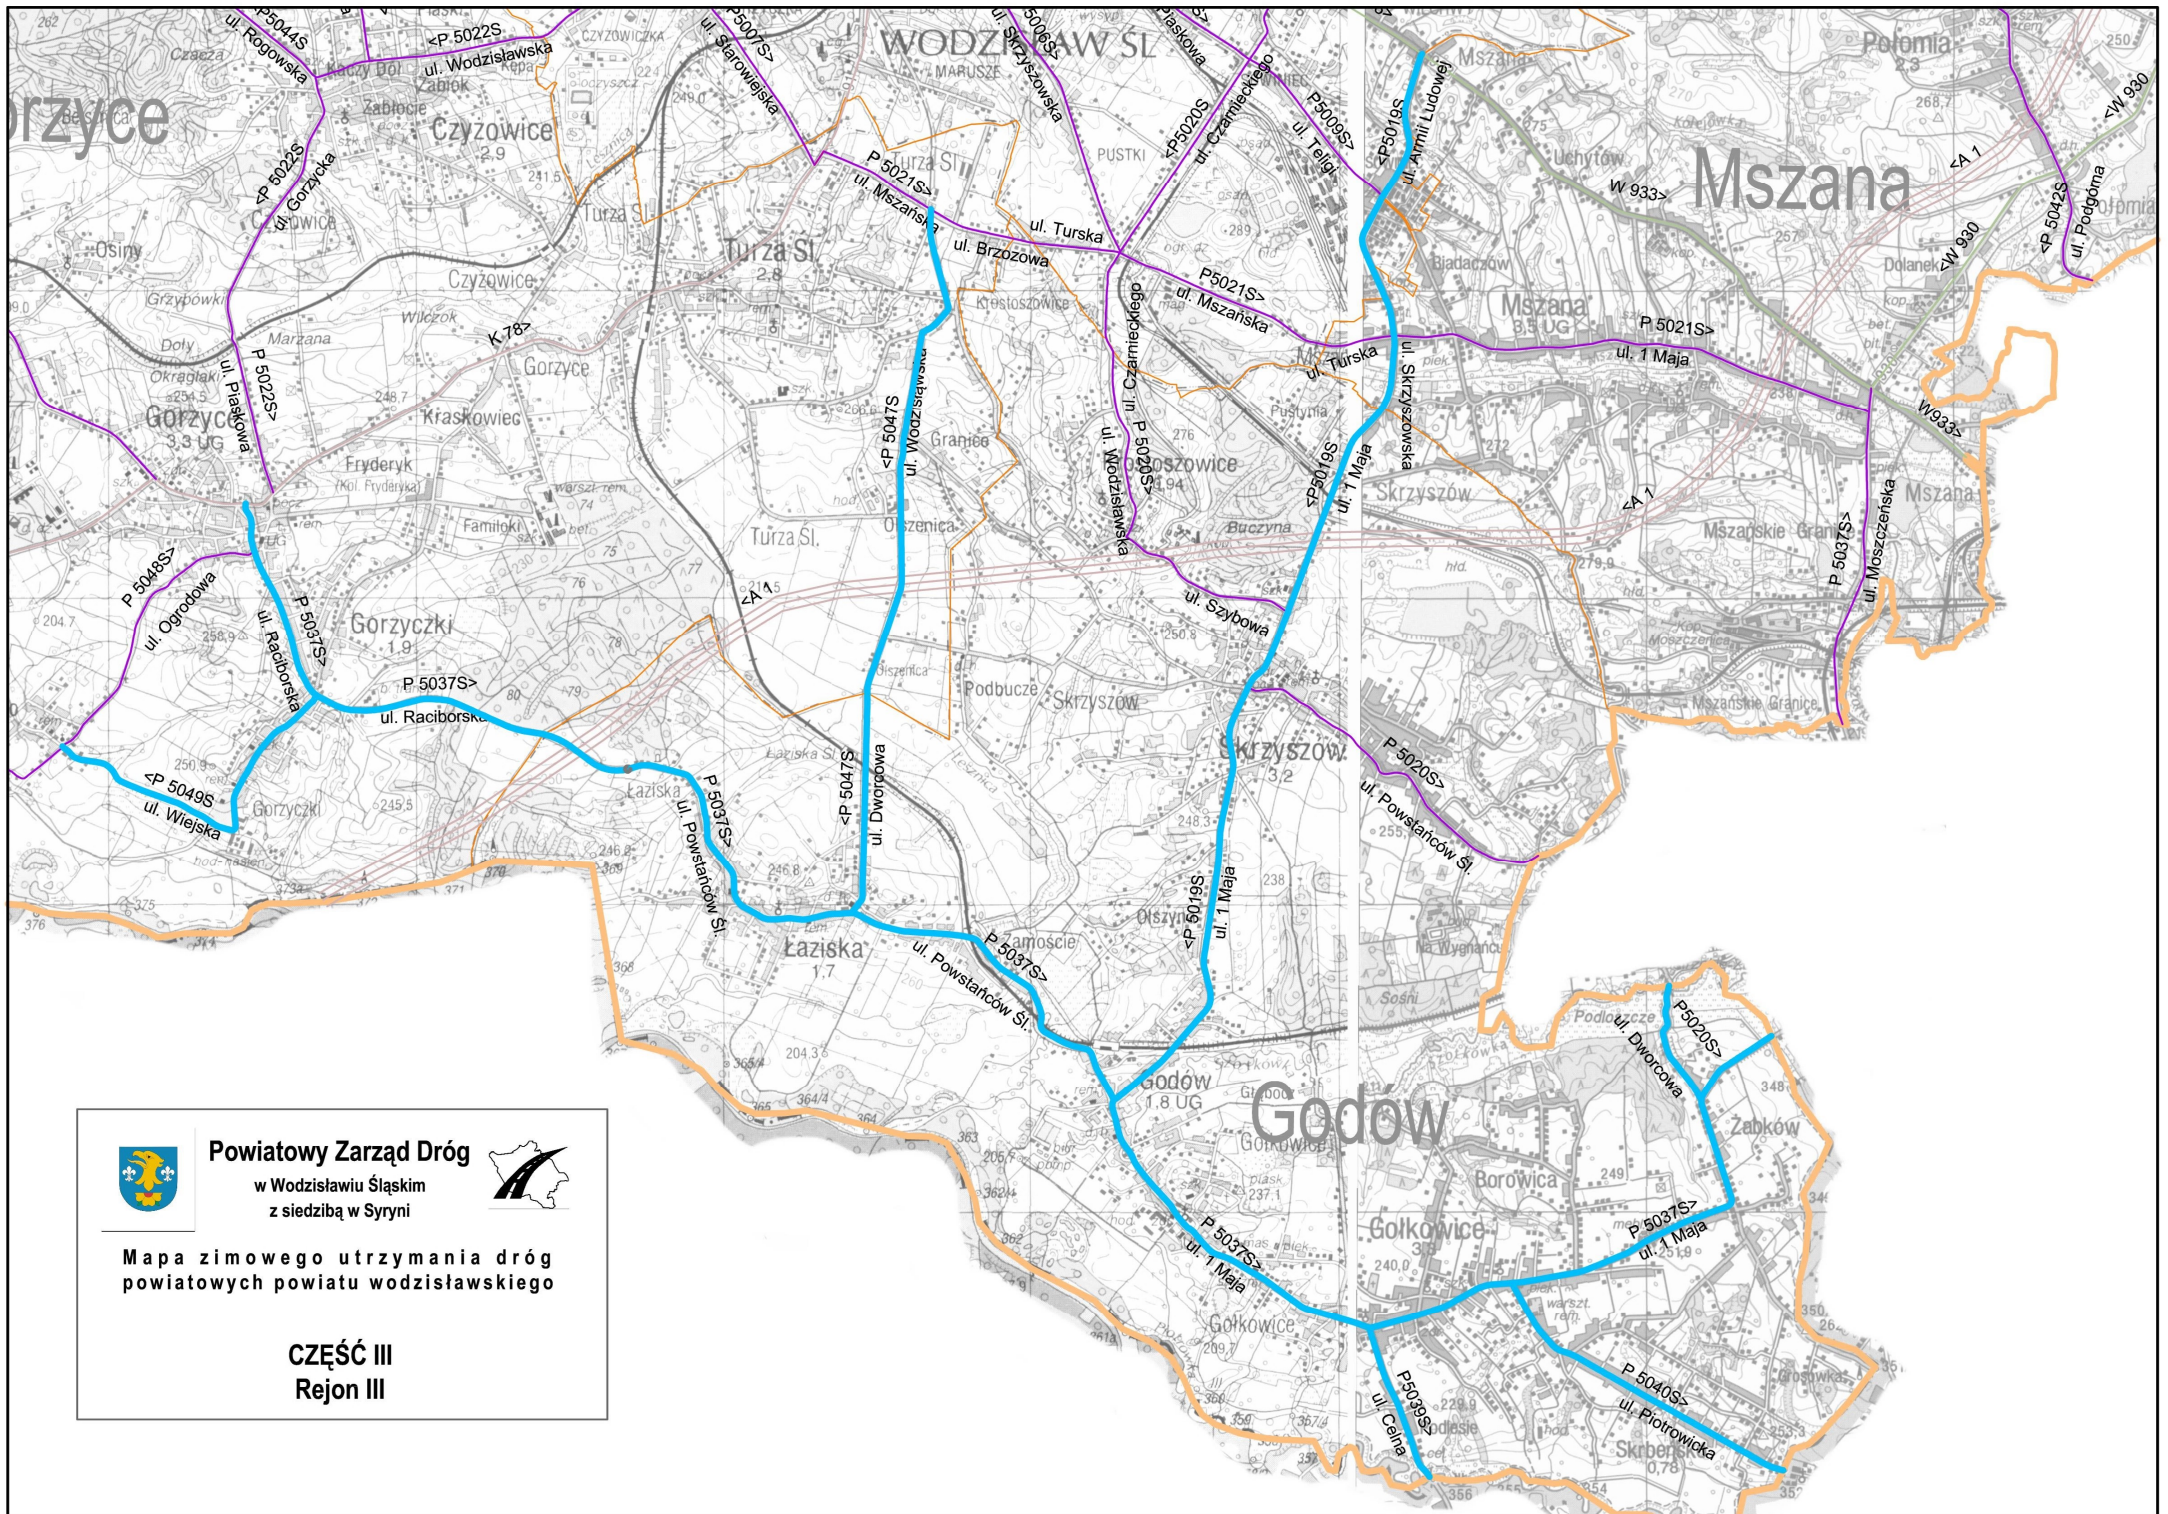

**Powiatowy Zarząd Dróg**  
w Wodzisławiu Śląskim  
z siedzibą w Syryni

**Mapa zimowego utrzymania dróg  
powiatowych powiatu wodzisławskiego**

**CZĘŚĆ I**  
**Rejon I**

**Powiatowy Zarząd Dróg**

w Wodzisławiu Śląskim  
z siedzibą w Syryni

Mapa zimowego utrzymania dróg  
powiatowych powiatu wodzisławskiego

**CZĘŚĆ II**  
**Rejon II**