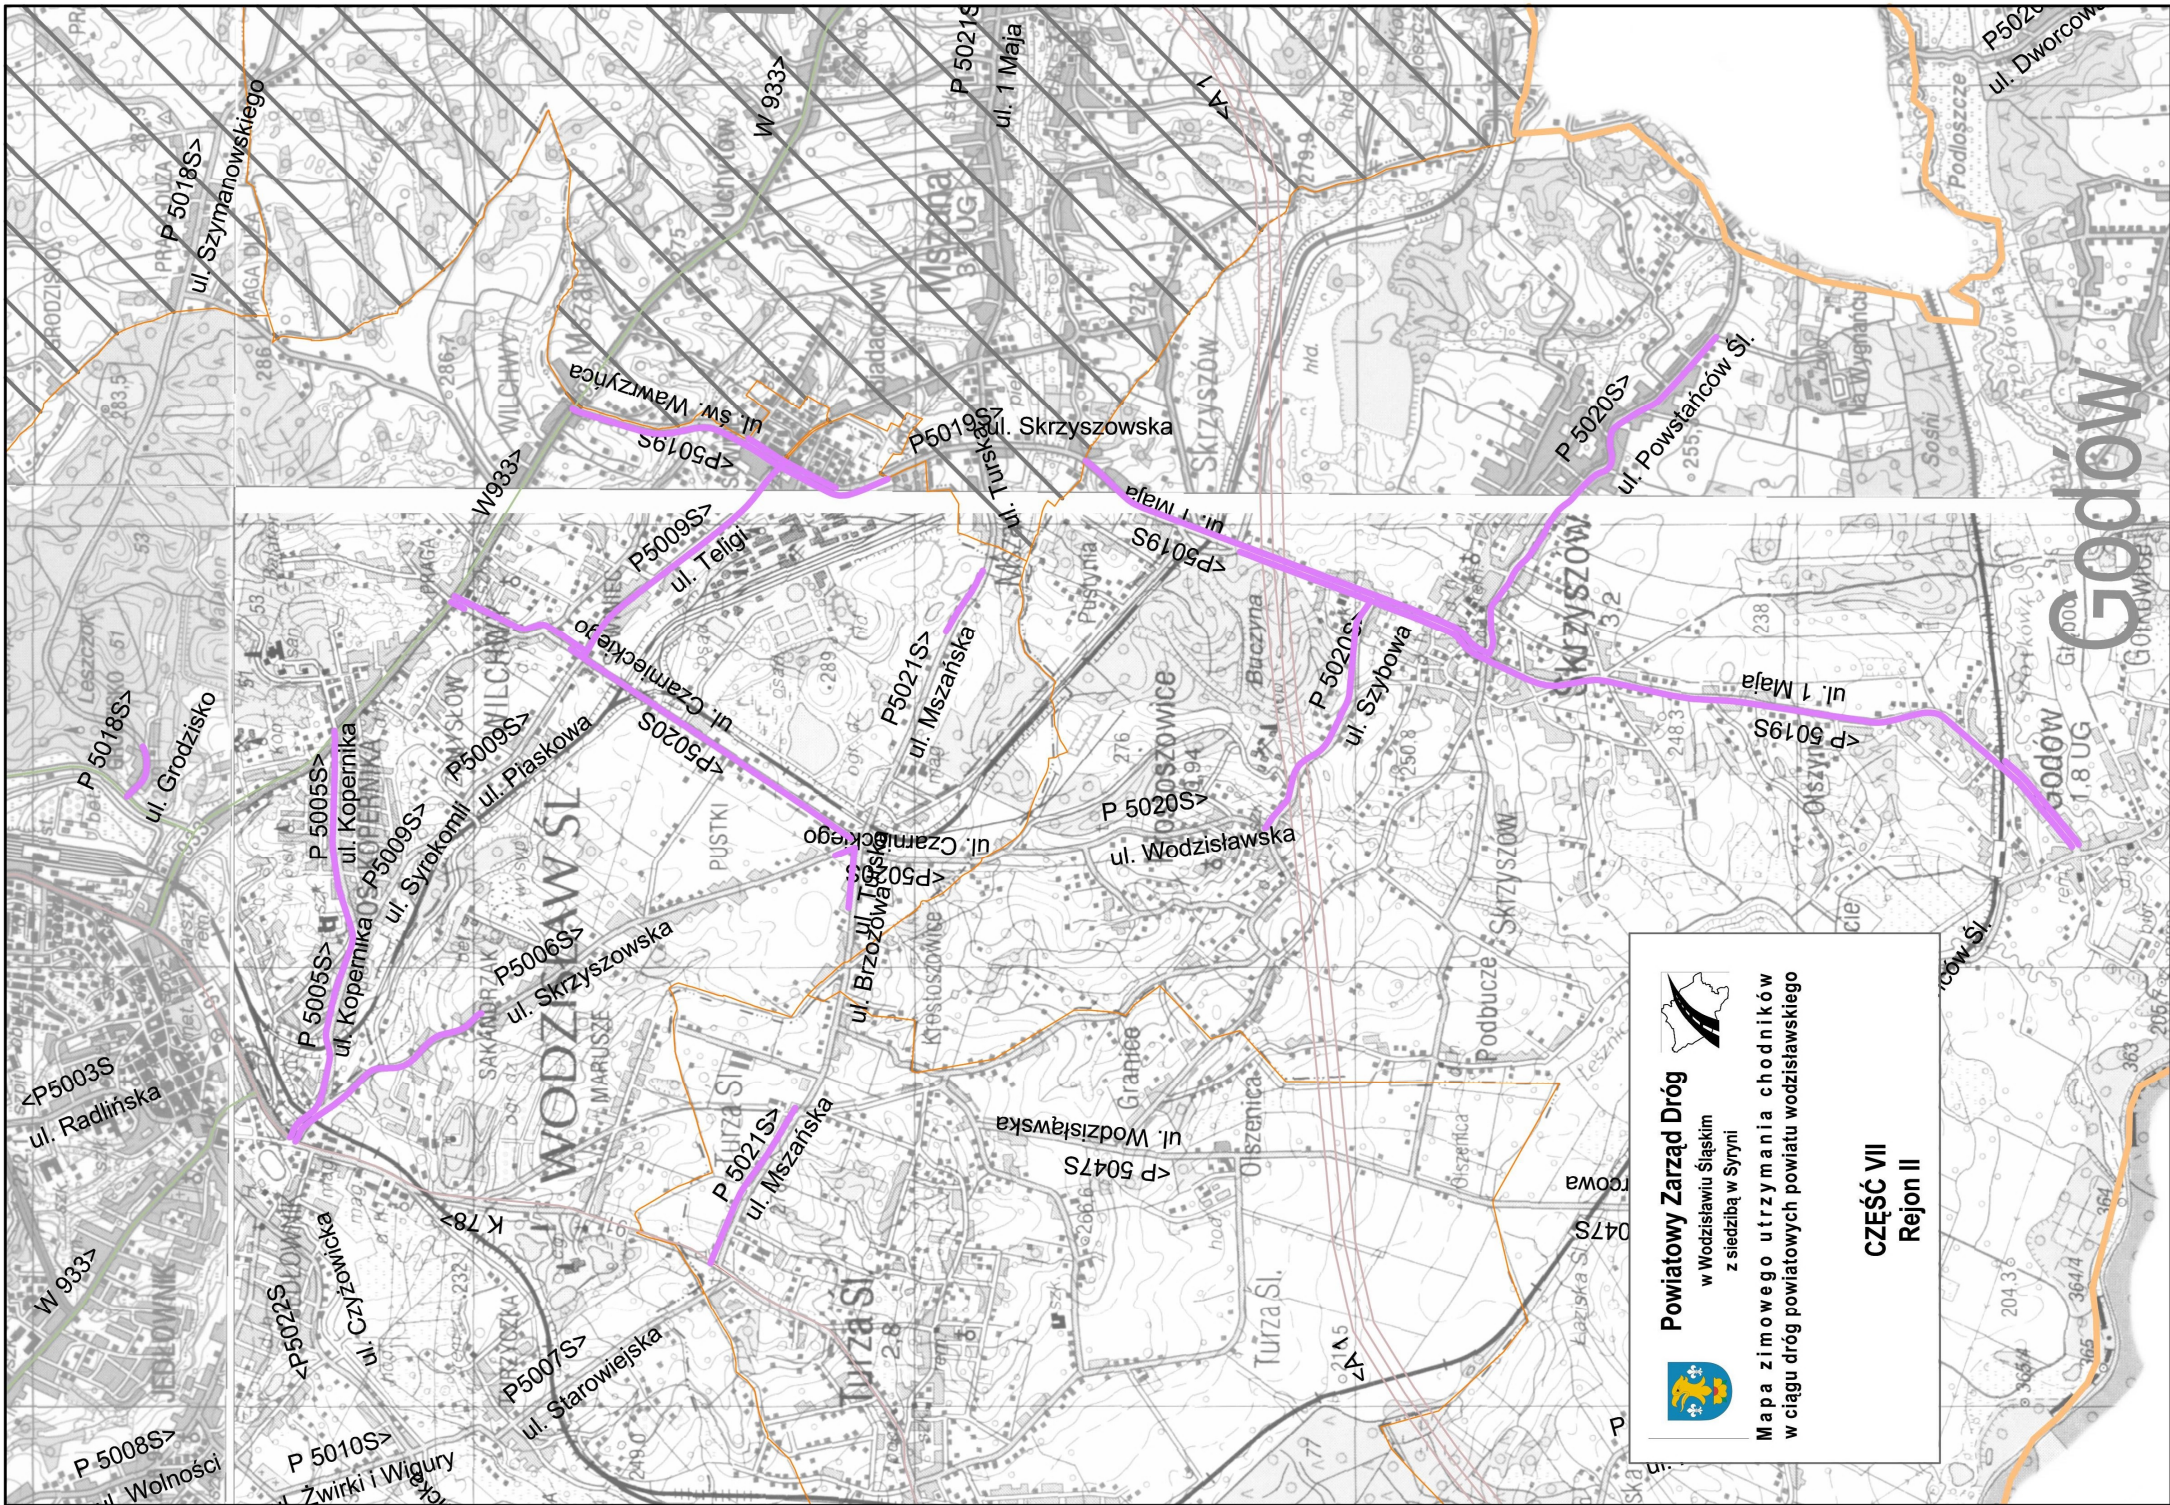

Powiatowy Zarząd Dróg
w Wodzisławiu Śląskim
z siedzibą w Syryni

Mapa zimowego utrzymania chodników
w ciągu dróg powiatowych powiatu wodzisławskiego

CZĘŚĆ VII
Rejon II