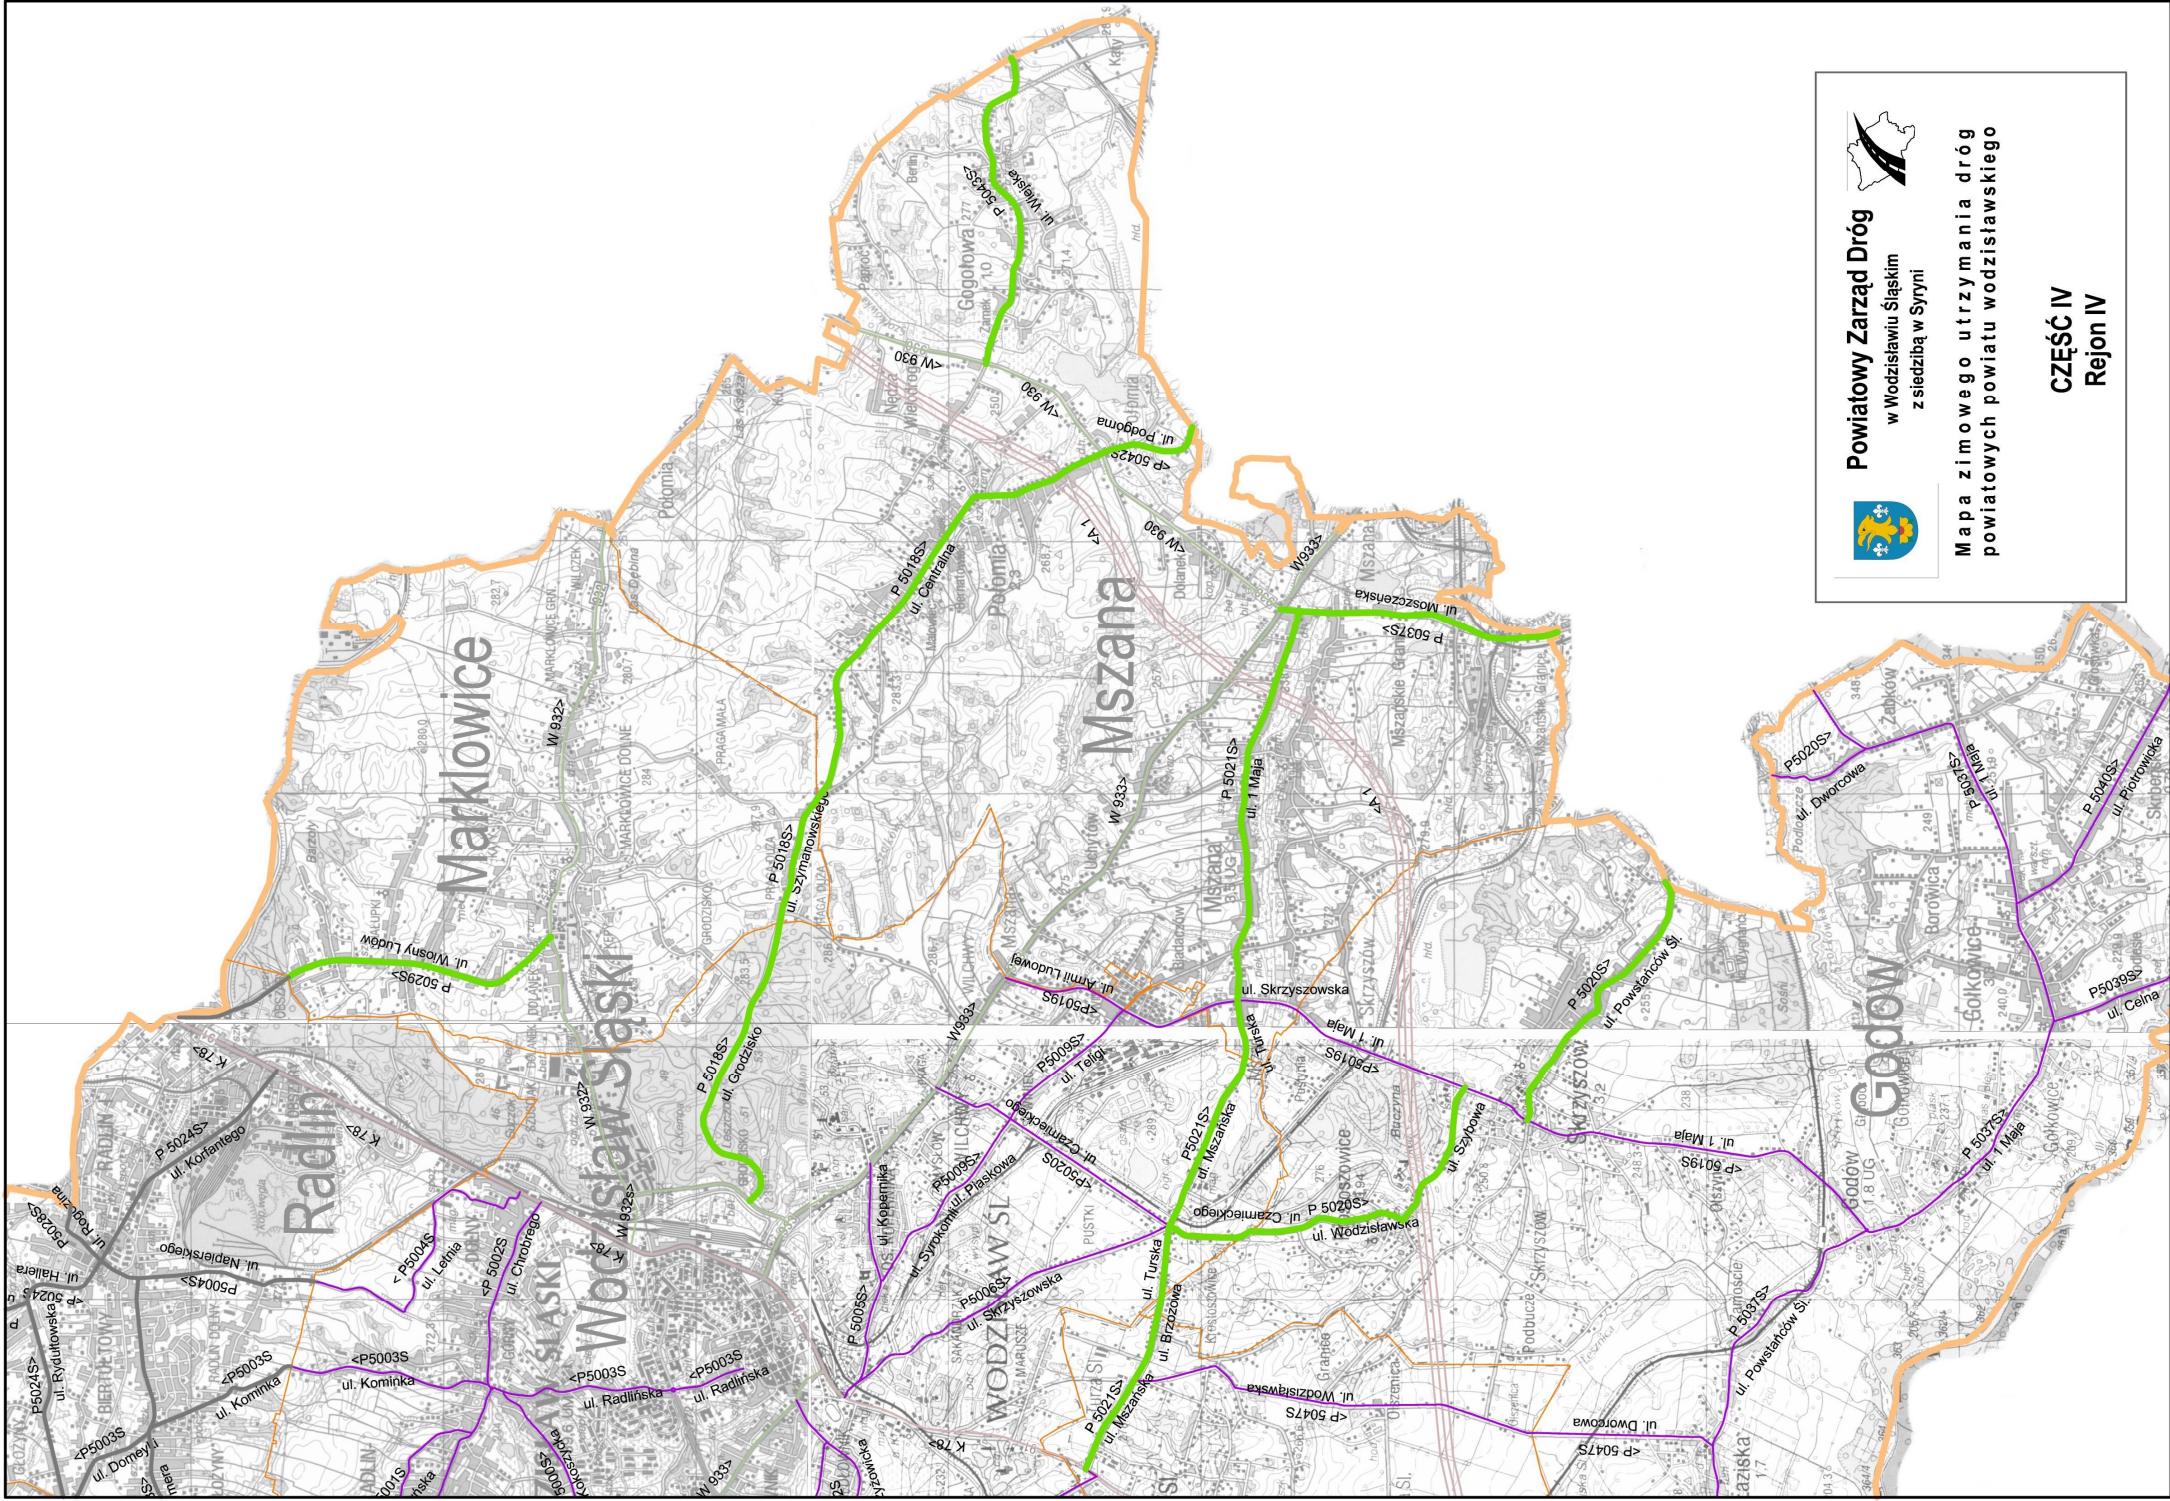

**Powiatowy Zarząd Dróg**  
w Wodzisławiu Śląskim  
z siedzibą w Syryni

**Mapa zimowego utrzymania dróg  
powiatowych powiatu wodzisławskiego**

**CZĘŚĆ I**  
**Rejon I**

**Powiatowy Zarząd Dróg**

w Wodzisławiu Śląskim  
z siedzibą w Syryni

Mapa zimowego utrzymania dróg  
powiatowych powiatu wodzisławskiego

**CZĘŚĆ II**  
**Rejon II**

### Powiatowy Zarząd Dróg

w Wodzisławiu Śląskim  
z siedzibą w Syryni

Mapa zimowego utrzymania dróg  
powiatowych powiatu wodzisławskiego

**CZĘŚĆ III**  
**Rejon III**

**Powiatowy Zarząd Dróg**  
w Wodzisławiu Śląskim  
z siedzibą w Syryni

**Mapa zimowego utrzymania dróg**  
powiatowych powiatu wodzisławskiego

**CZĘŚĆ IV**  
**Rejon IV**

**Powiatowy Zarząd Dróg**  
w Wodzisławiu Śląskim  
z siedzibą w Syryni

Mapa zimowego utrzymania chodników  
w ciągu dróg powiatowych powiatu wodzisławskiego