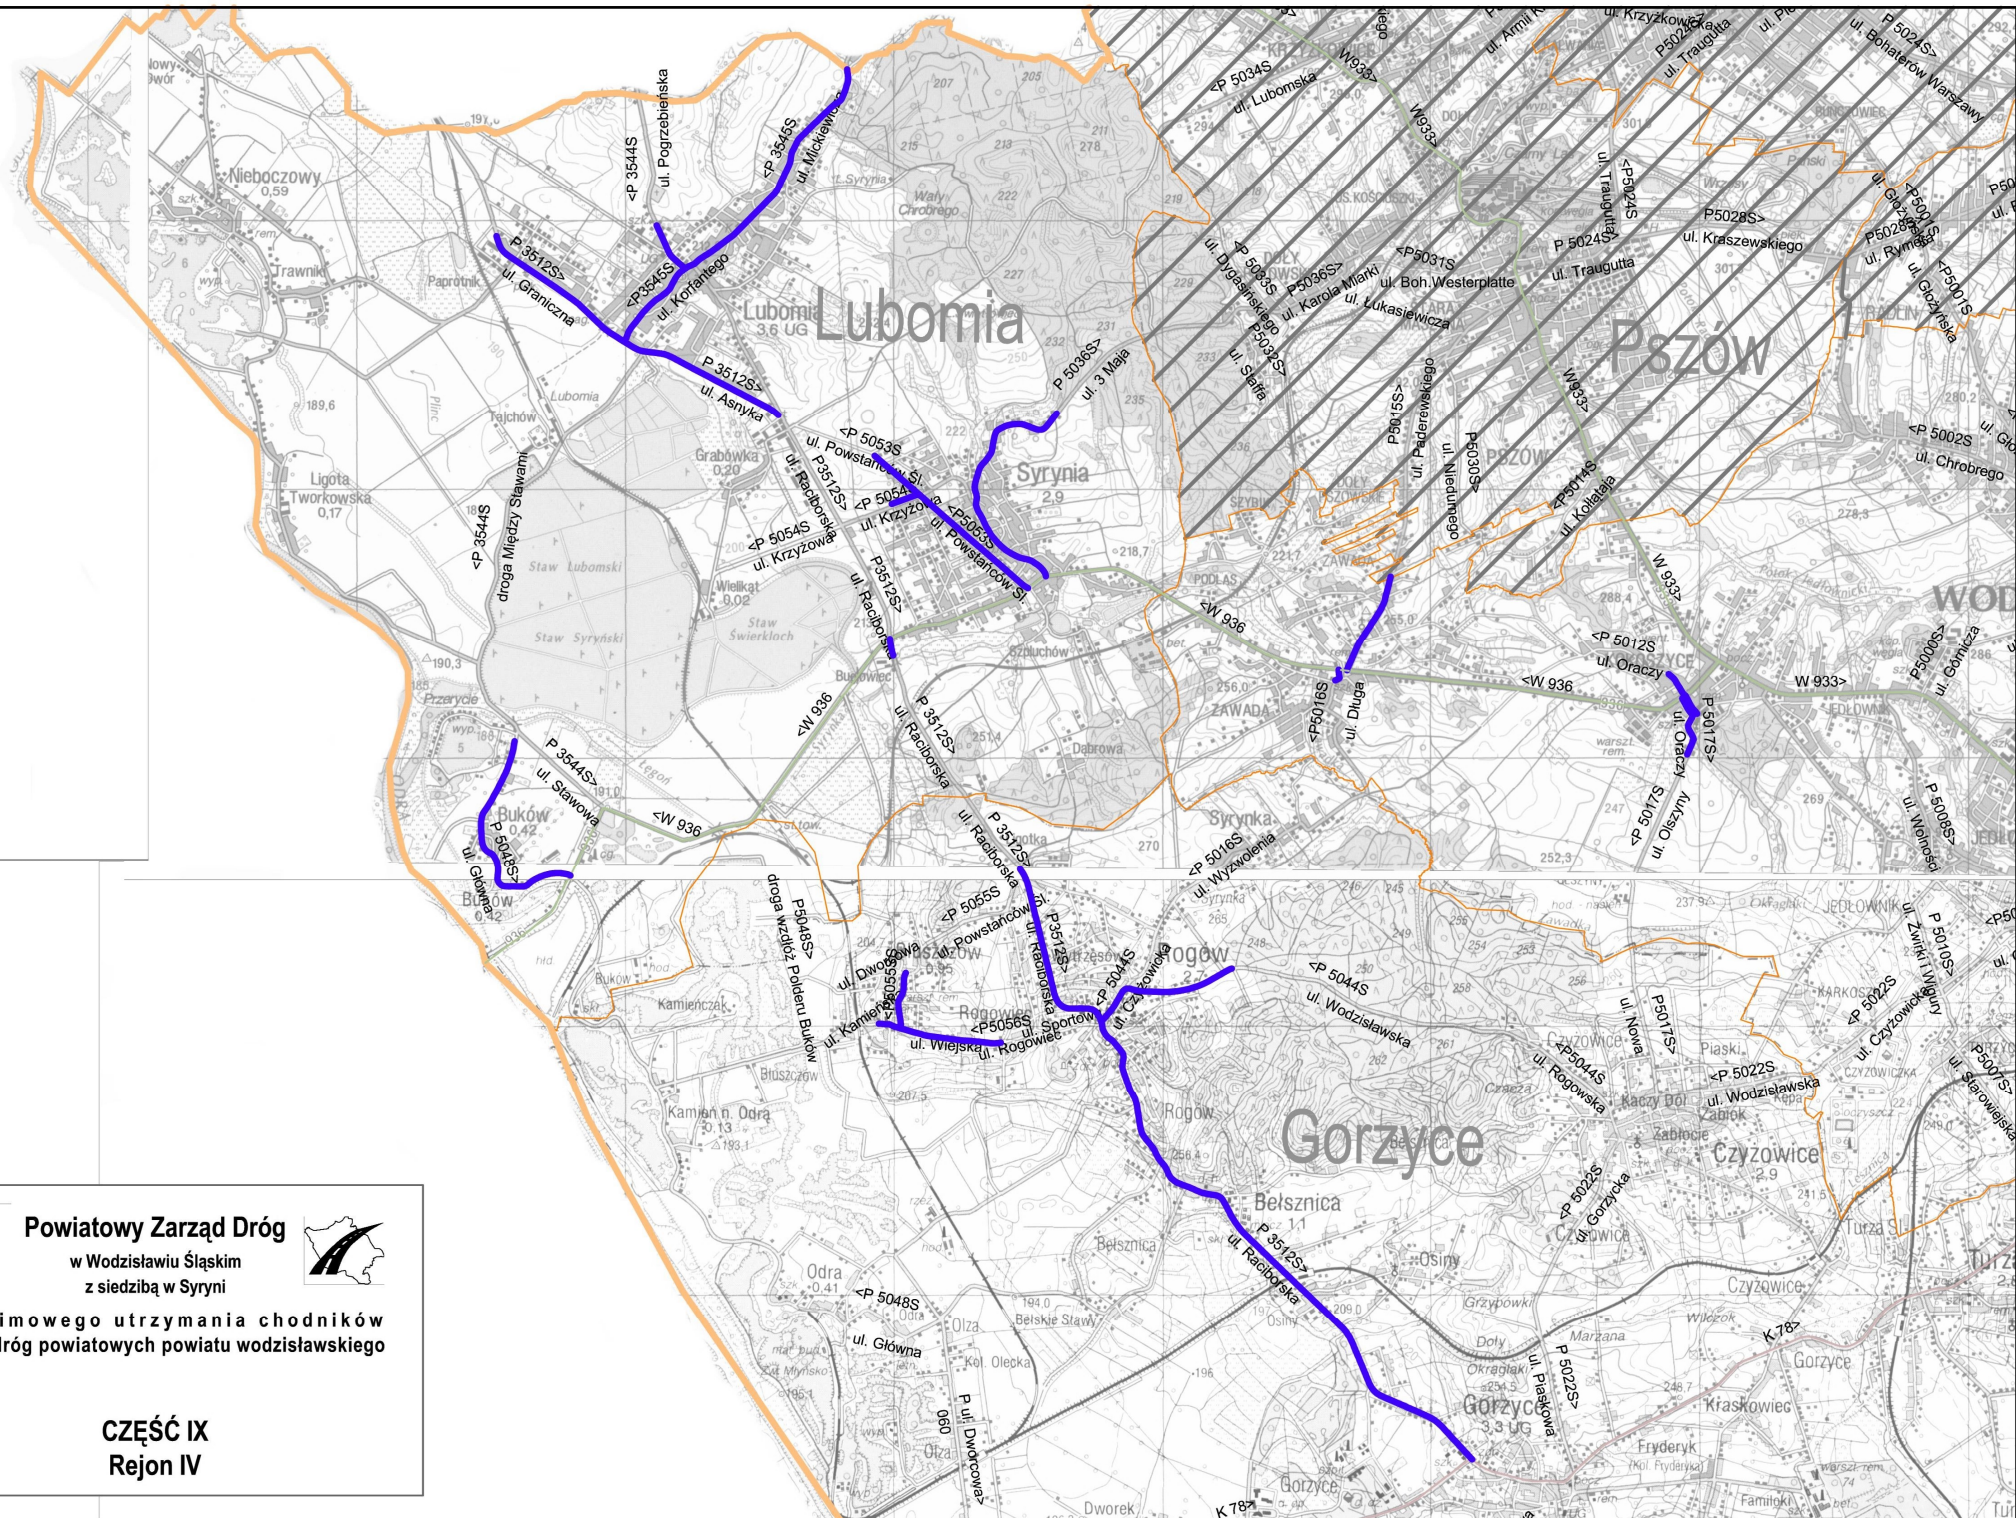

Powiatowy Zarząd Dróg

w Wodzisławiu Śląskim
z siedzibą w Syryni

Mapa zimowego utrzymania chodników
w ciągu dróg powiatowych powiatu wodzisławskiego

CZĘŚĆ IX
Rejon IV