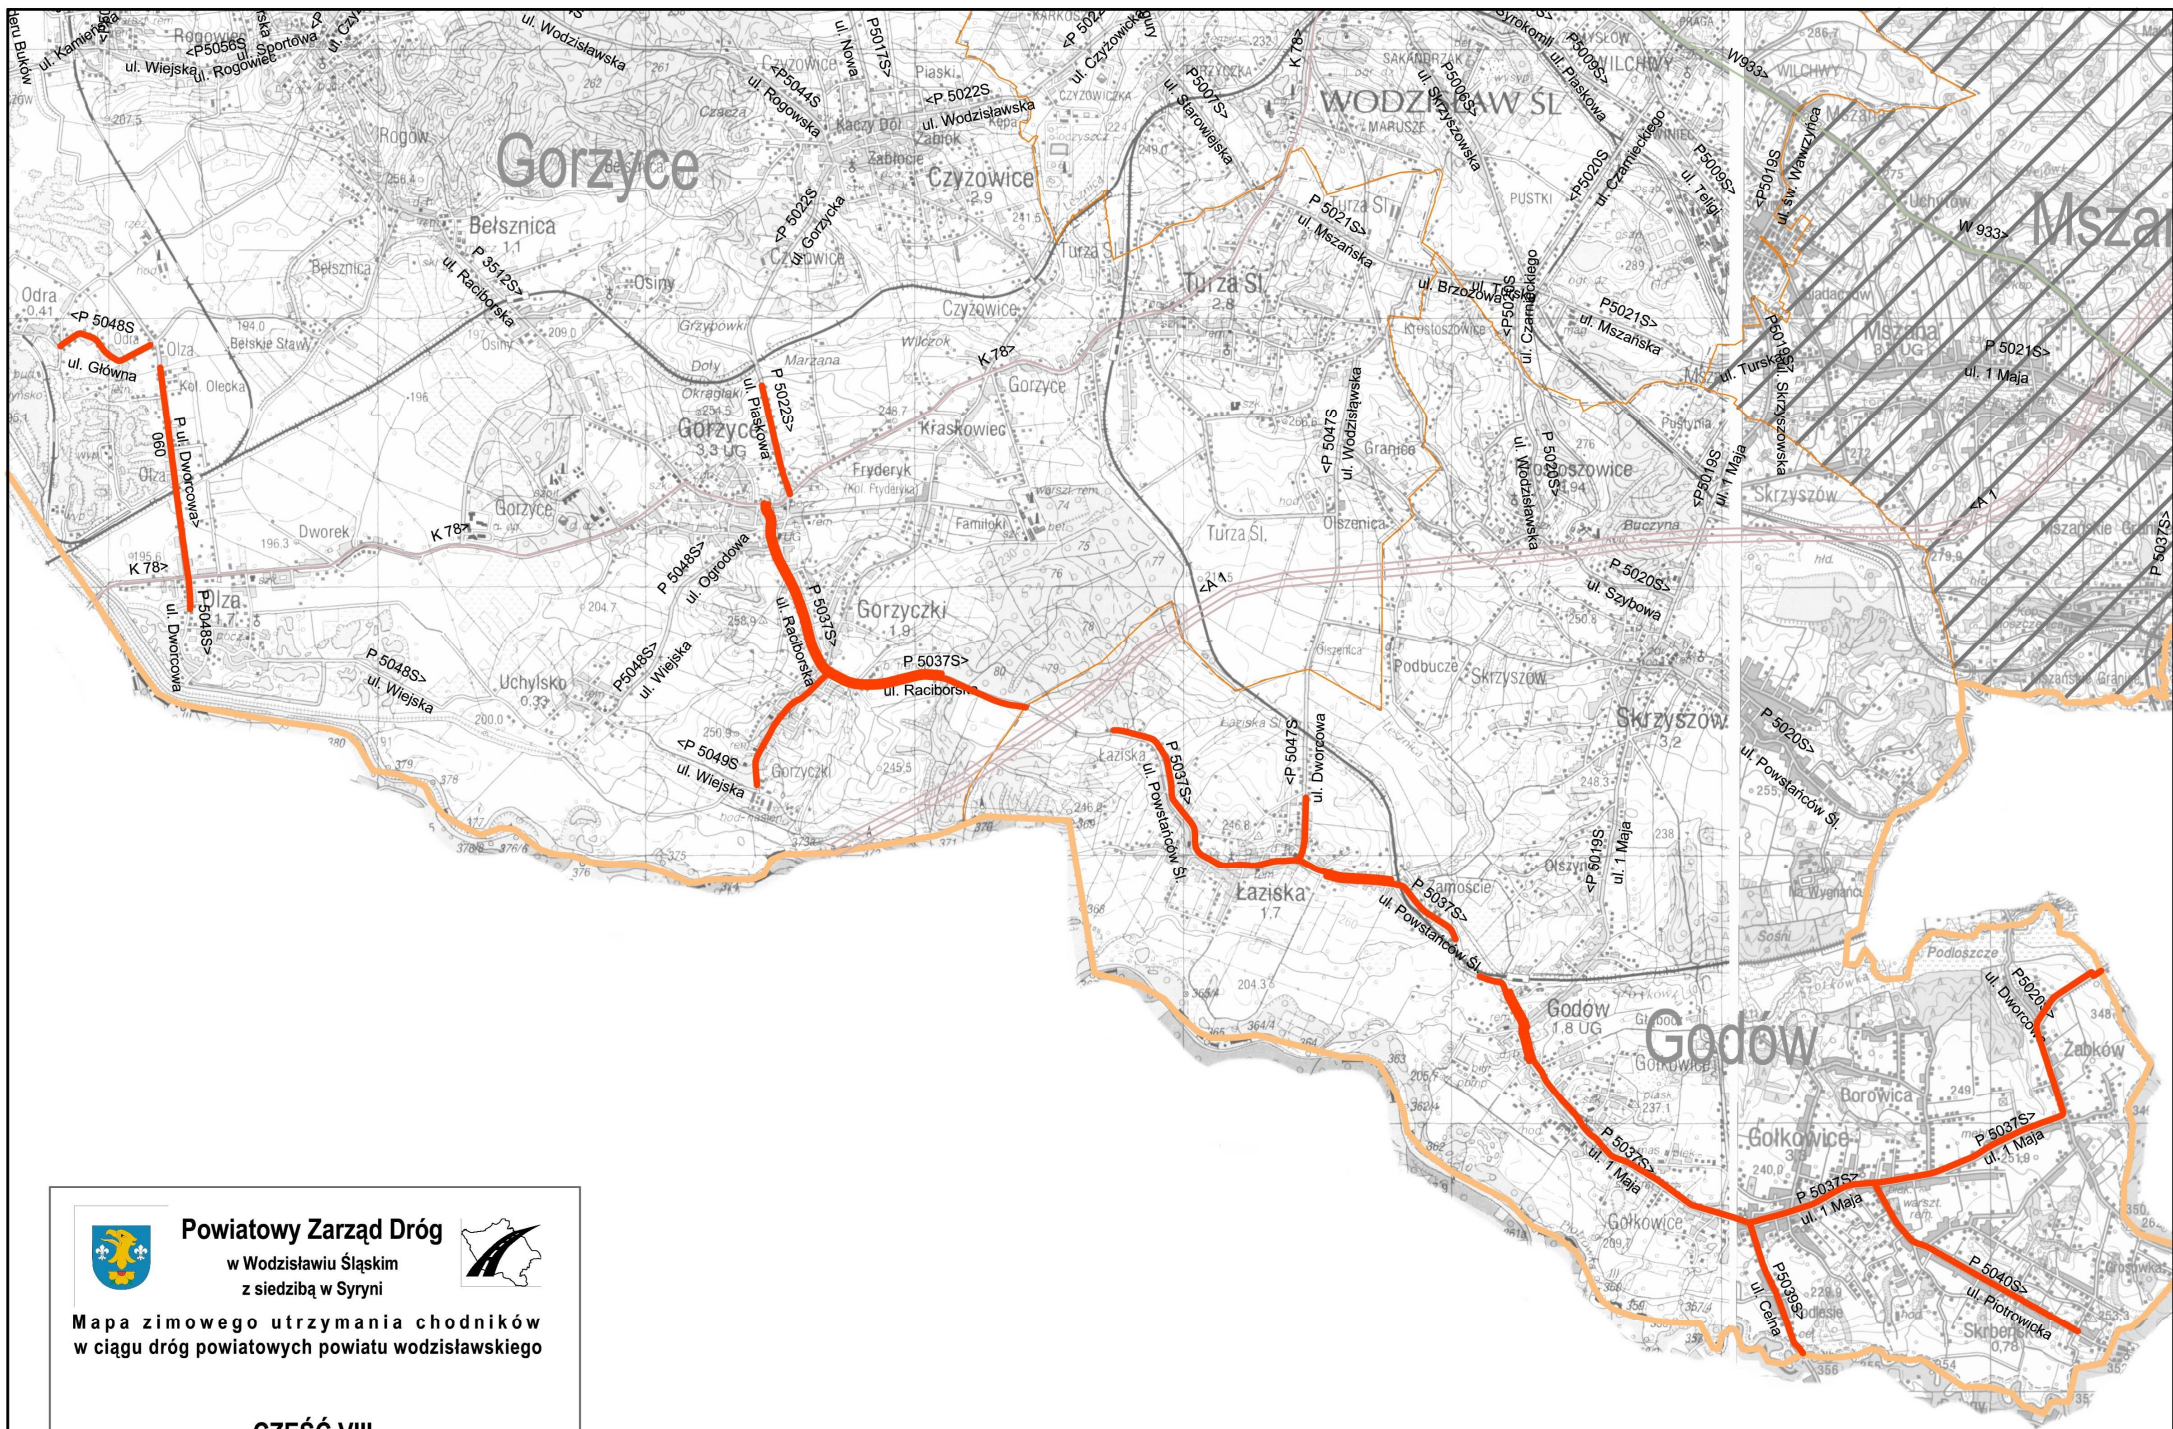

**CZĘŚĆ VI**  
**Rejon I**

  
**Powiatowy Zarząd Dróg**  
w Wodzisławiu Śląskim  
z siedzibą w Syryni

  
**Mapa zimowego utrzymania chodników**  
w ciągu dróg powiatowych powiatu wodzisławskiego

**CZĘŚĆ VII**  
**Rejon II**