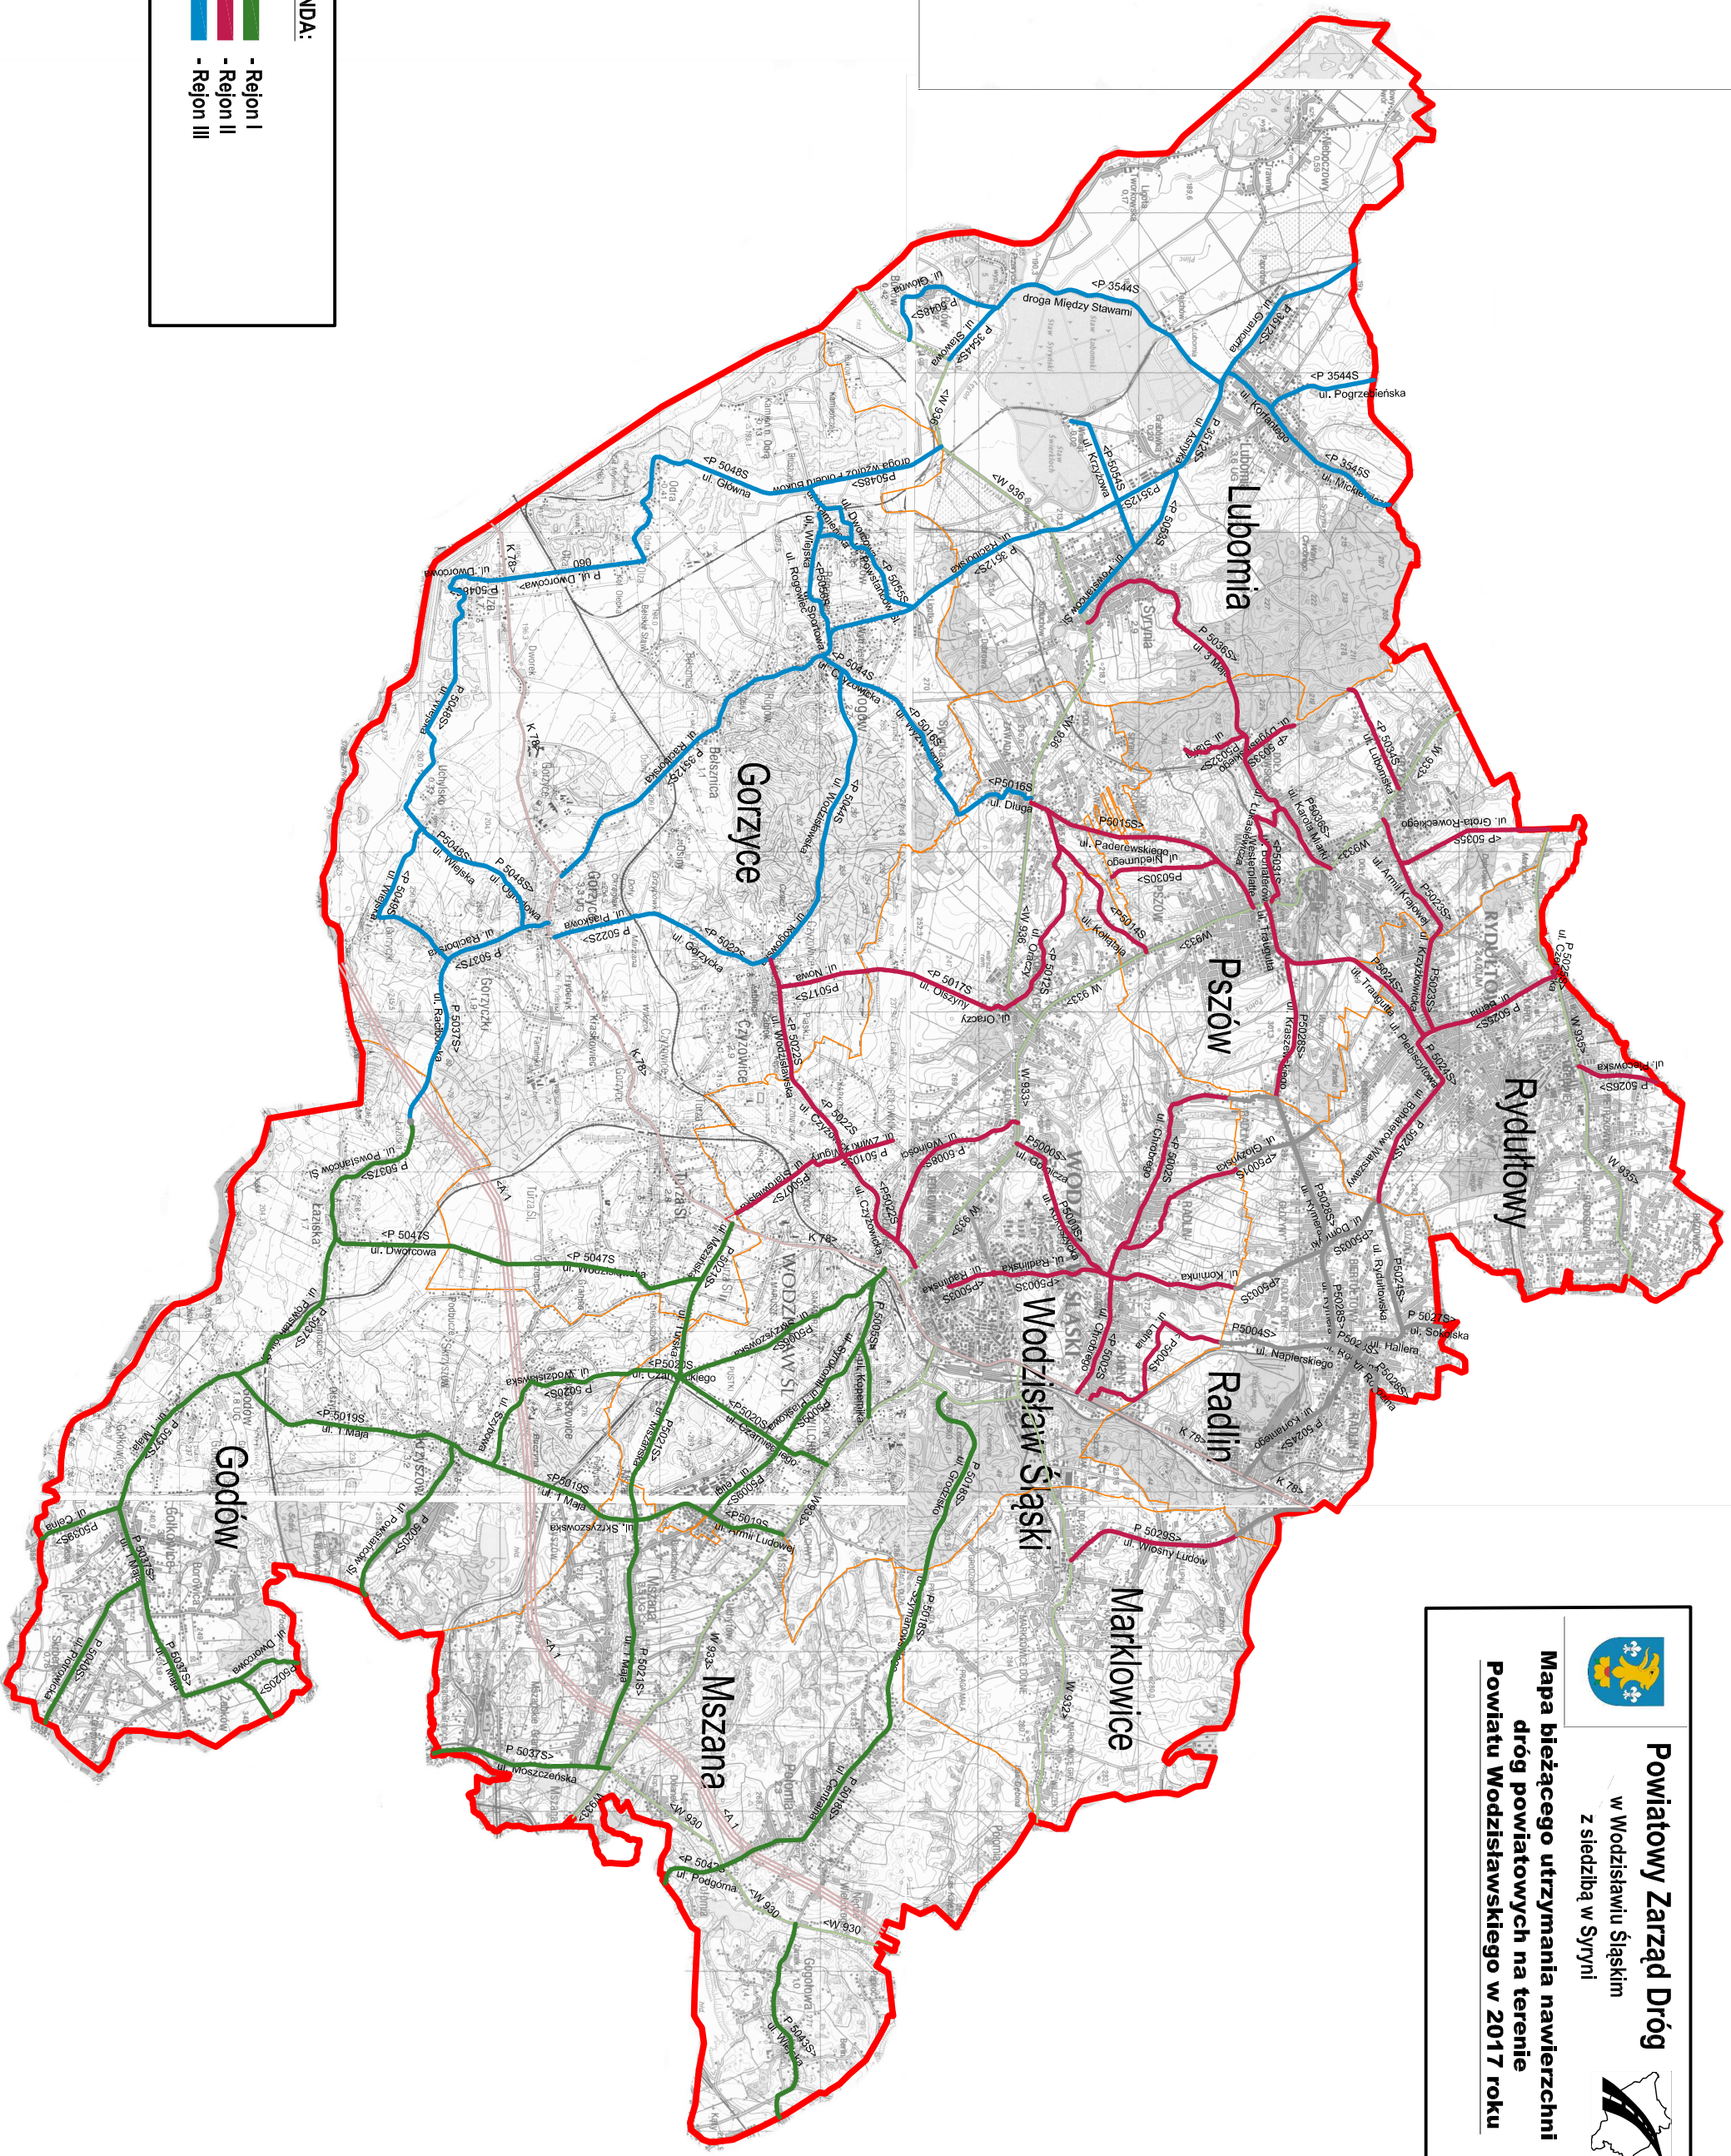

**LEGENDA:**

- - Rejon I
- - Rejon II
- - Rejon III

**Powiatowy Zarząd Dróg**  
w Wodzisławiu Śląskim  
z siedzibą w Syryni

**Mapa bieżącego utrzymania nawierzchni  
drog powiatowych na terenie  
Powiatu Wodzisławskiego w 2017 roku**